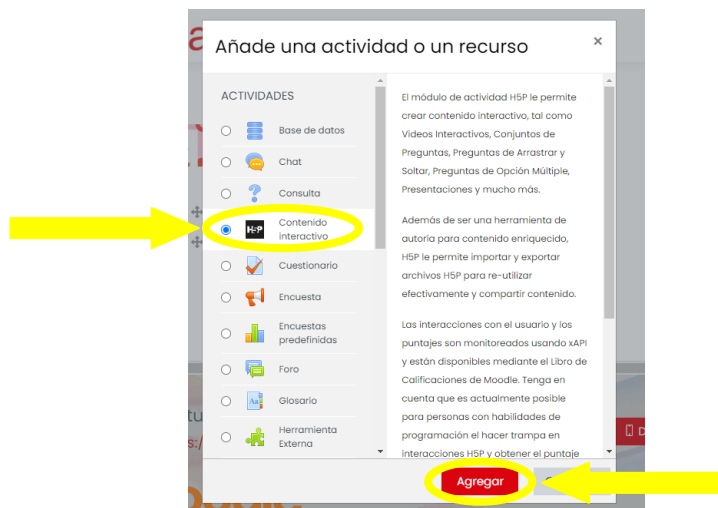

¿CÓMO INSERTAR LIVEWORKSHEETS EN AEDUCAR?

1. Accedo al mosaico en el que quiero incluir la colección de Liveworksheets y activo la edición del mismo.

2. Hago click en "Añade una actividad o un recurso".

3. Selecciono la opción "Contenido interactivo" y hago click en "Agregar".

4. Selecciono "Iframe Embedder"

5. Relleno los campos. En el ancho, ancho mínimo y altura mantengo los predeterminados (500*300*500)