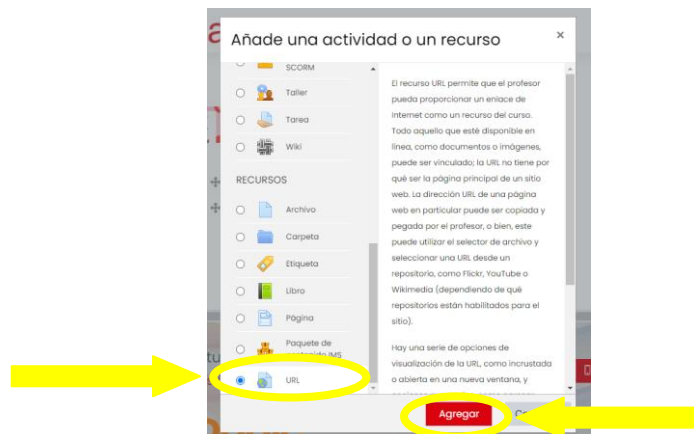

## ¿CÓMO INSERTAR UN VÍDEO DE YOUTUBE EN AEDUCAR?

1. Accedo al mosaico en el que quiero incluir el vídeo de Youtube y activo la edición del mismo.

2. Hago click en "Añade una actividad o un recurso".

3. Selecciono la opción "URL" y hago click en "Agregar".

4. Relleno los diferentes campos y en "URL externa" copio y pego la relativa al vídeo.

5. Para seleccionarla os aconsejo que lo hagáis desde la opción "Compartir" de Youtube en lugar de hacerlo desde el navegador.