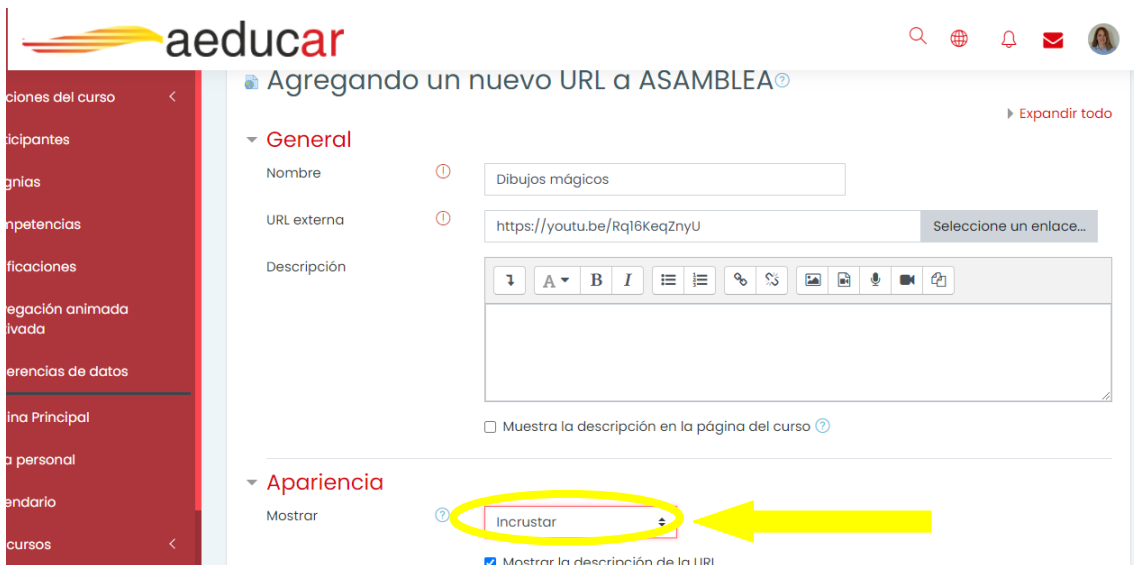

6. En "Apariencia" desplegó el menú y selecciono "Incrustar".