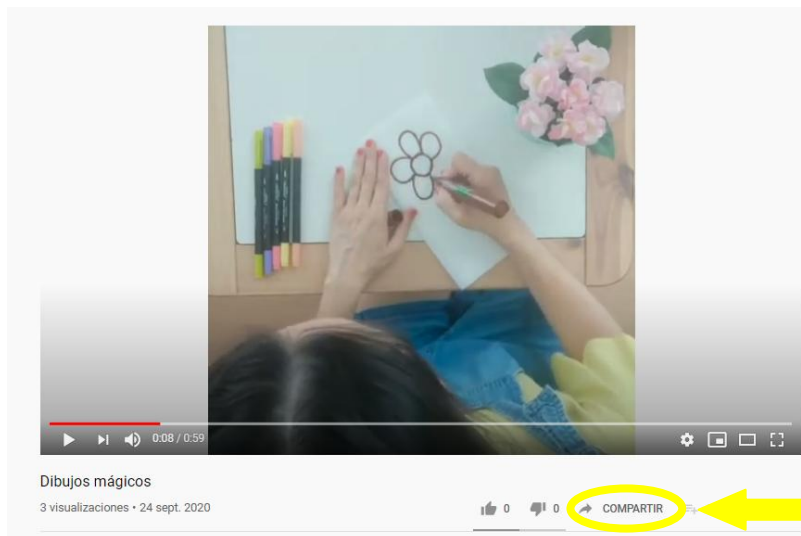

## ¿CÓMO INSERTAR UN VÍDEO DE YOUTUBE EN AEDUCAR?

1. Accedo al mosaico en el que quiero incluir el vídeo de Youtube y activo la edición del mismo.

2. Hago click en "Añade una actividad o un recurso".

3. Selecciono la opción "URL" y hago click en "Agregar".

6. En "Apariencia" desplegó el menú y selecciono "Incrustar".

7. Guardo los cambios y ya tendría incrustado mi vídeo de Youtube en el mosaico correspondiente de mi curso de Aeducar.