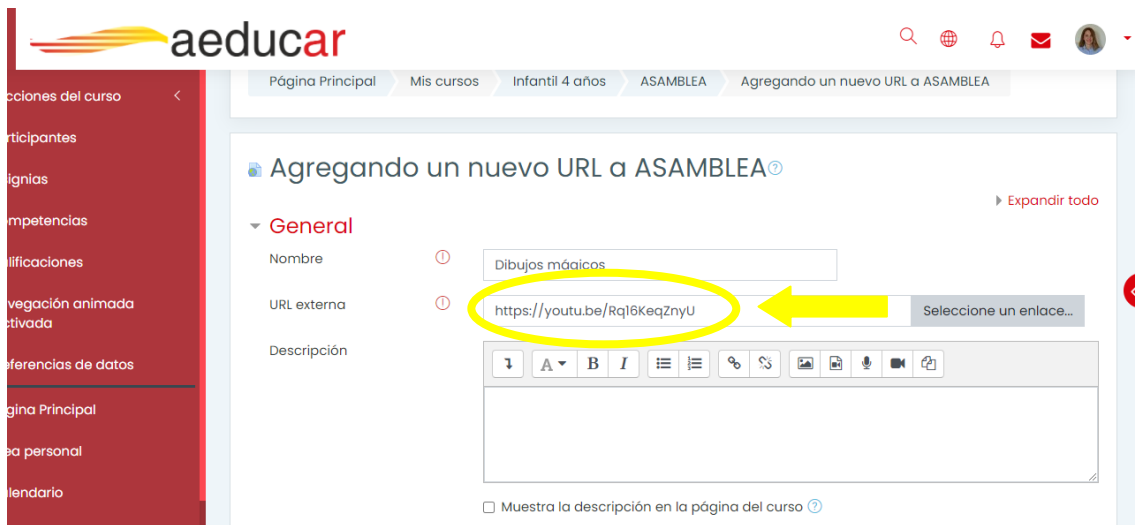

## ¿CÓMO INSERTAR UN VÍDEO DE YOUTUBE EN AEDUCAR?

1. Accedo al mosaico en el que quiero incluir el vídeo de Youtube y activo la edición del mismo.

2. Hago click en "Añade una actividad o un recurso".

3. Selecciono la opción "URL" y hago click en "Agregar".

4. Relleno los diferentes campos y en "URL externa" copio y pego la relativa al vídeo.

5. Para seleccionarla os aconsejo que lo hagáis desde la opción "Compartir" de Youtube en lugar de hacerlo desde el navegador.