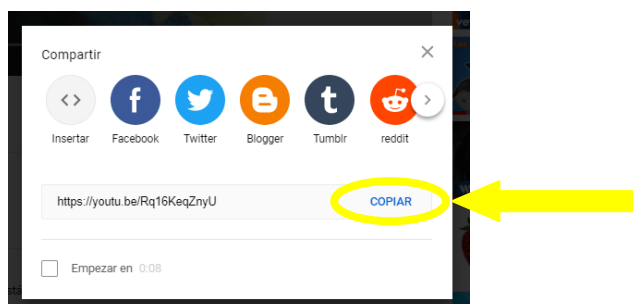

## ¿CÓMO INSERTAR UN VÍDEO DE YOUTUBE EN AEDUCAR?

1. Accedo al mosaico en el que quiero incluir el vídeo de Youtube y activo la edición del mismo.

2. Hago click en "Añade una actividad o un recurso".

3. Selecciono la opción "URL" y hago click en "Agregar".

4. Relleno los diferentes campos y en "URL externa" copio y pego la relativa al vídeo.

5. Para seleccionarla os aconsejo que lo hagáis desde la opción "Compartir" de Youtube en lugar de hacerlo desde el navegador.