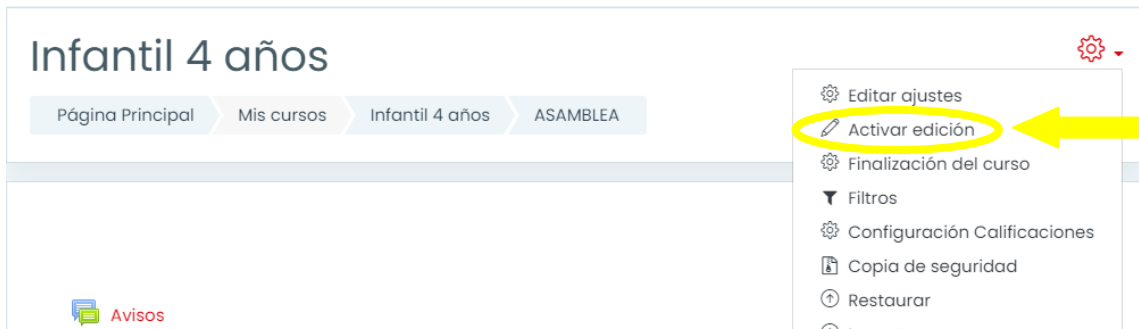

## ¿CÓMO INSERTAR UN VÍDEO DE YOUTUBE EN AEDUCAR?

1. Accedo al mosaico en el que quiero incluir el vídeo de Youtube y activo la edición del mismo.

2. Hago click en "Añade una actividad o un recurso".

3. Selecciono la opción "URL" y hago click en "Agregar".

4. Relleno los diferentes campos y en "URL externa" copio y pego la relativa al vídeo.

5. Para seleccionarla os aconsejo que lo hagáis desde la opción "Compartir" de Youtube en lugar de hacerlo desde el navegador.